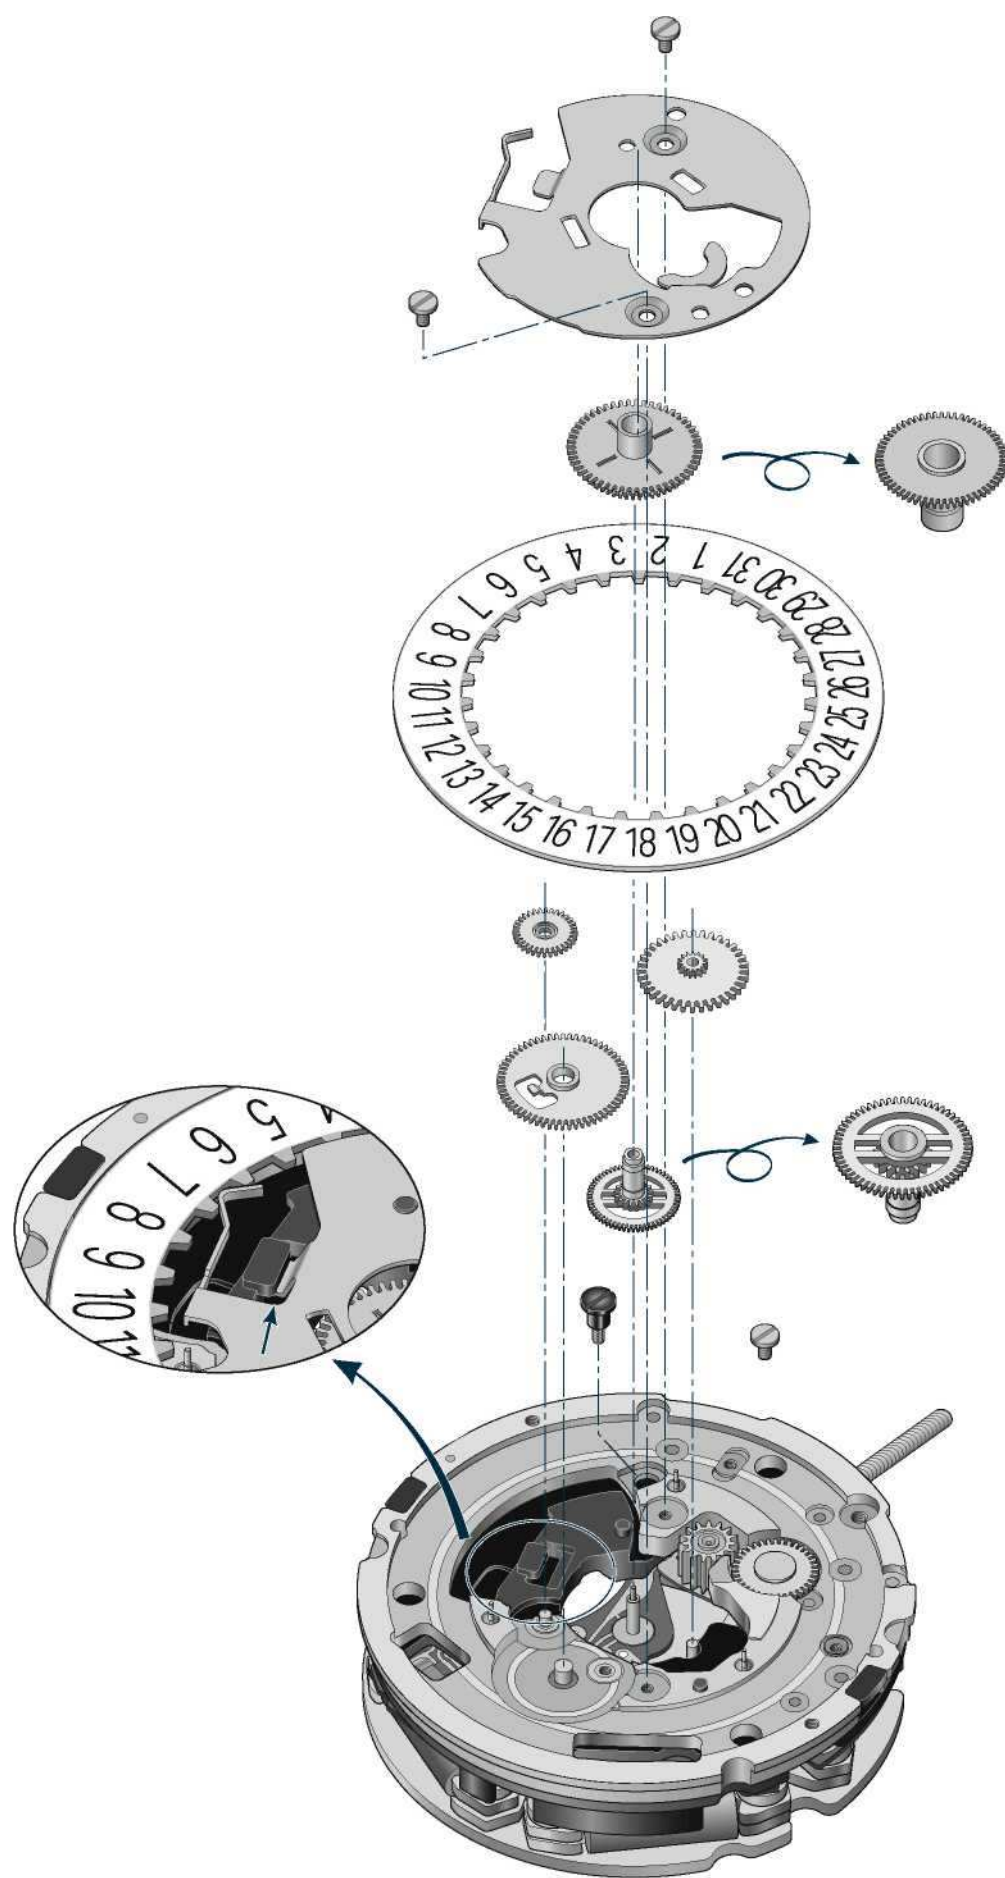

Технические характеристики
Кварцевые часы

L074		L140	
Резонатор	Long life / EOL	Резонатор	ASS
Диаметр $11\frac{1}{2}$ мм – 26,20 мм		Диаметр 9 мм – 20,00 мм	
Толщина 3,60 мм		Толщина 1,45/1,60 мм	
Батарейка 395 Renata		Батарейка 341/346 Renata	
Запас хода 94 месяца		Запас хода 38/42 месяца	
Точность -9+15 сек./месяц		Точность -9+18 сек./месяц	
Калибр ETA F06.161		Калибр ETA 210.001	
Камней 3		Камней 8	
L152		L156	
Резонатор	EOL	Резонатор	ASS / EOL
Диаметр $8\frac{1}{4}$ мм – 18,20 мм		Диаметр $10\frac{1}{2}$ мм - 23,30 мм	
Толщина 2,10 мм		Толщина 2,10 мм	
Батарейка 315 Renata		Батарейка 373 Renata	
Запас хода 24 месяца		Запас хода 30 месяцев	
Точность -9+18 сек./месяц		Точность -9+18 сек./месяц	
Калибр ETA 256.111		Калибр ETA 255.411	
Камней 9		Камней 6	
L157		L176	
Резонатор	ASS / EOL	Резонатор	ASS / EOL
Толщина $11\frac{1}{2}$ мм – 25,60 мм		Диаметр $5\frac{1}{2}$ мм x $6\frac{3}{4}$ мм 13 x 15,15 мм	
Толщина 2,10 мм		Толщина 2,20/2,55 мм	
Батарейка 373 Renata		Батарейка 317/379 Renata	
Запас хода 30 месяцев		Запас хода 18/29 месяцев	
Точность -9+18 сек./месяц		Точность -12 +18	
Калибр ETA 255.111		Калибр ETA 980.163	
Камней 6		Камней 15	
L178		L209	
Резонатор	ASS / EOL	Резонатор	
Диаметр $5\frac{1}{2}$ мм x $6\frac{3}{4}$ мм 13 x 15,15 мм		Диаметр $5\frac{1}{2}$ мм x $6\frac{3}{4}$ мм 13 x 15,15 мм	
Толщина 2,20/2,55 мм		Толщина 1,40 мм	
Батарейка 317/379 Renata		Батарейка SR512SW	
Запас хода 18/29 месяцев		Запас хода 34 месяца	
Точность хода -12 +18 сек./месяц		Точность -12 +18	
Калибр ETA 980.153		Калибр ETA E03.001	
Камней 11		Камней 6	